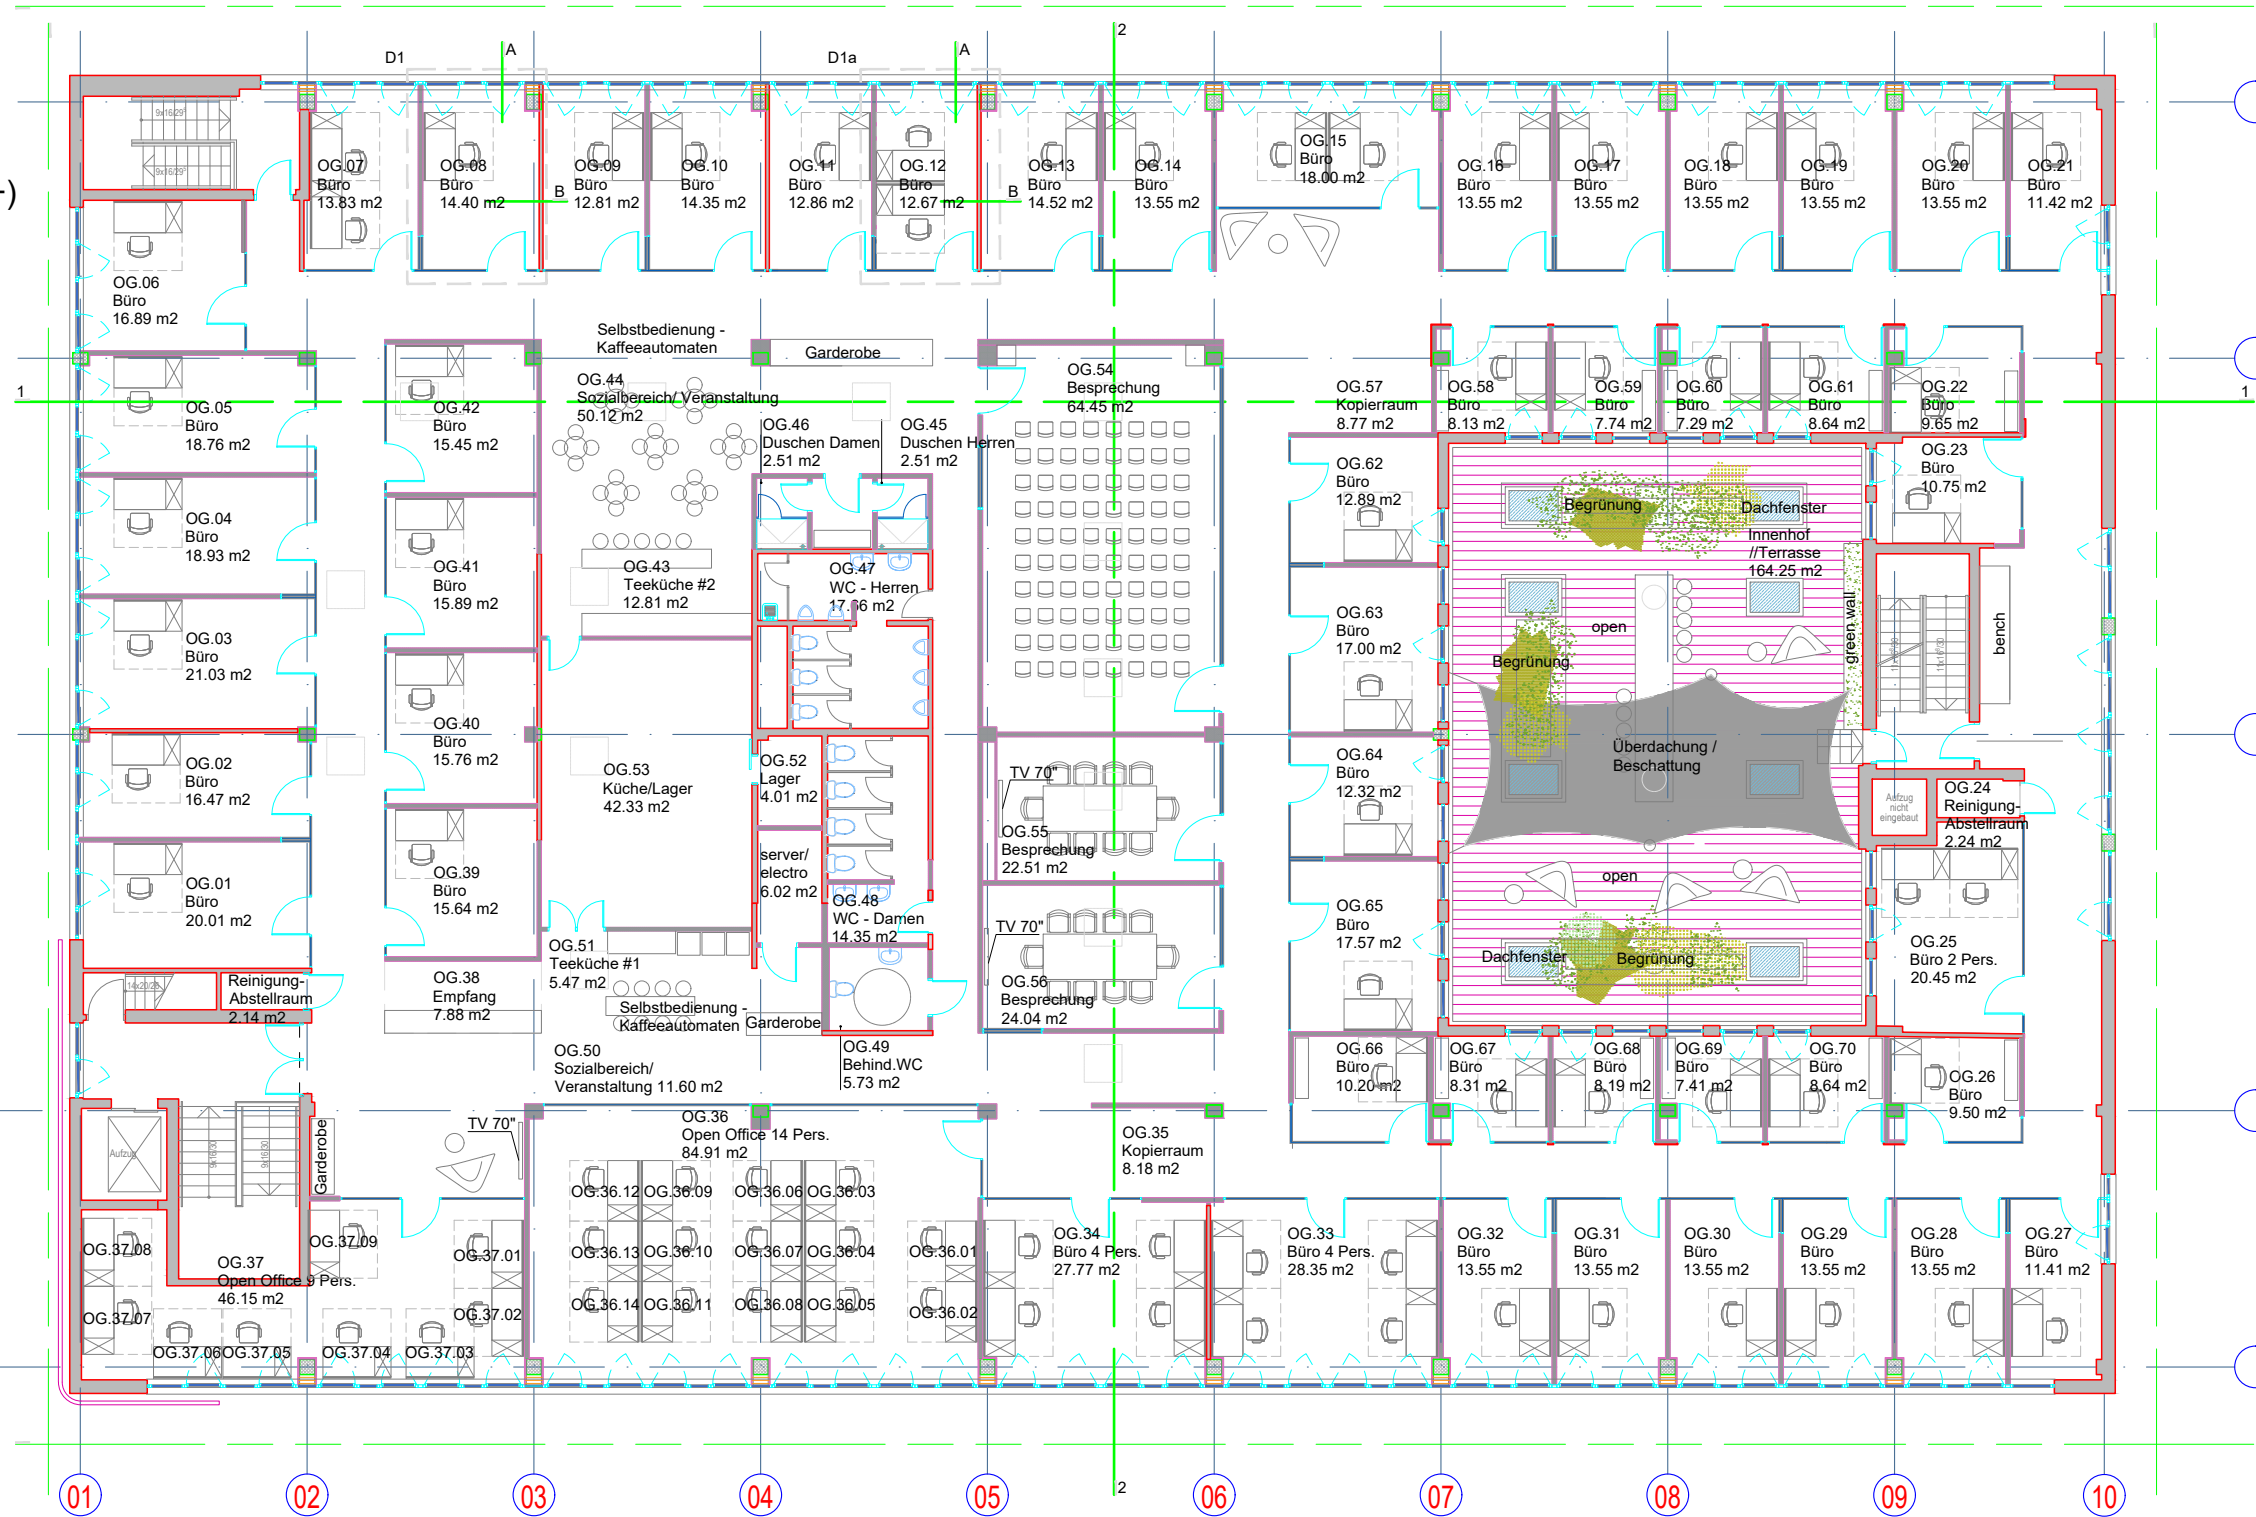

GRUNDRISS

MAßSTAB 1:100 (A2+)

K
L
M
N
O