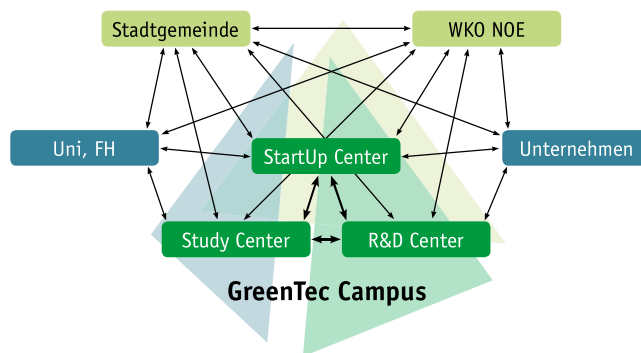

GreenTec StartUp Center

Förderprogramm des GreenTec StartUp Centers

Das GreenTec StartUp Center hat ein Förderprogramm erstellt, mit dem du auf deinem Weg zum erfolgreichen Unternehmen unterstützt wirst. Im Förderprogramm sind folgende Basisleistungen enthalten:

- Ein eigener Büroraum bzw. Büroarbeitsplatz
- Die Nutzung der Gemeinschaftseinrichtungen des GreenTec StartUp Centers
- Individuelle Beratung und Mentoring in einem festgelegten Umfang
- Teilnahme an Seminaren, Kursen und sonstigen Veranstaltungen des GreenTec StartUp Centers
- Nutzung des GreenTec Campus Netzwerks

Dein Kostenbeitrag für die Teilnahme am Förderprogramm richtet sich nach der Größe deines Büroarbeitsplatzes und der Phase des Programms. Neben den beschriebenen Basisleistungen hast du die Möglichkeit, zusätzliche Leistungen wie z.B. Werkstätten oder Labore im Rahmen des Netzwerks anzumieten.